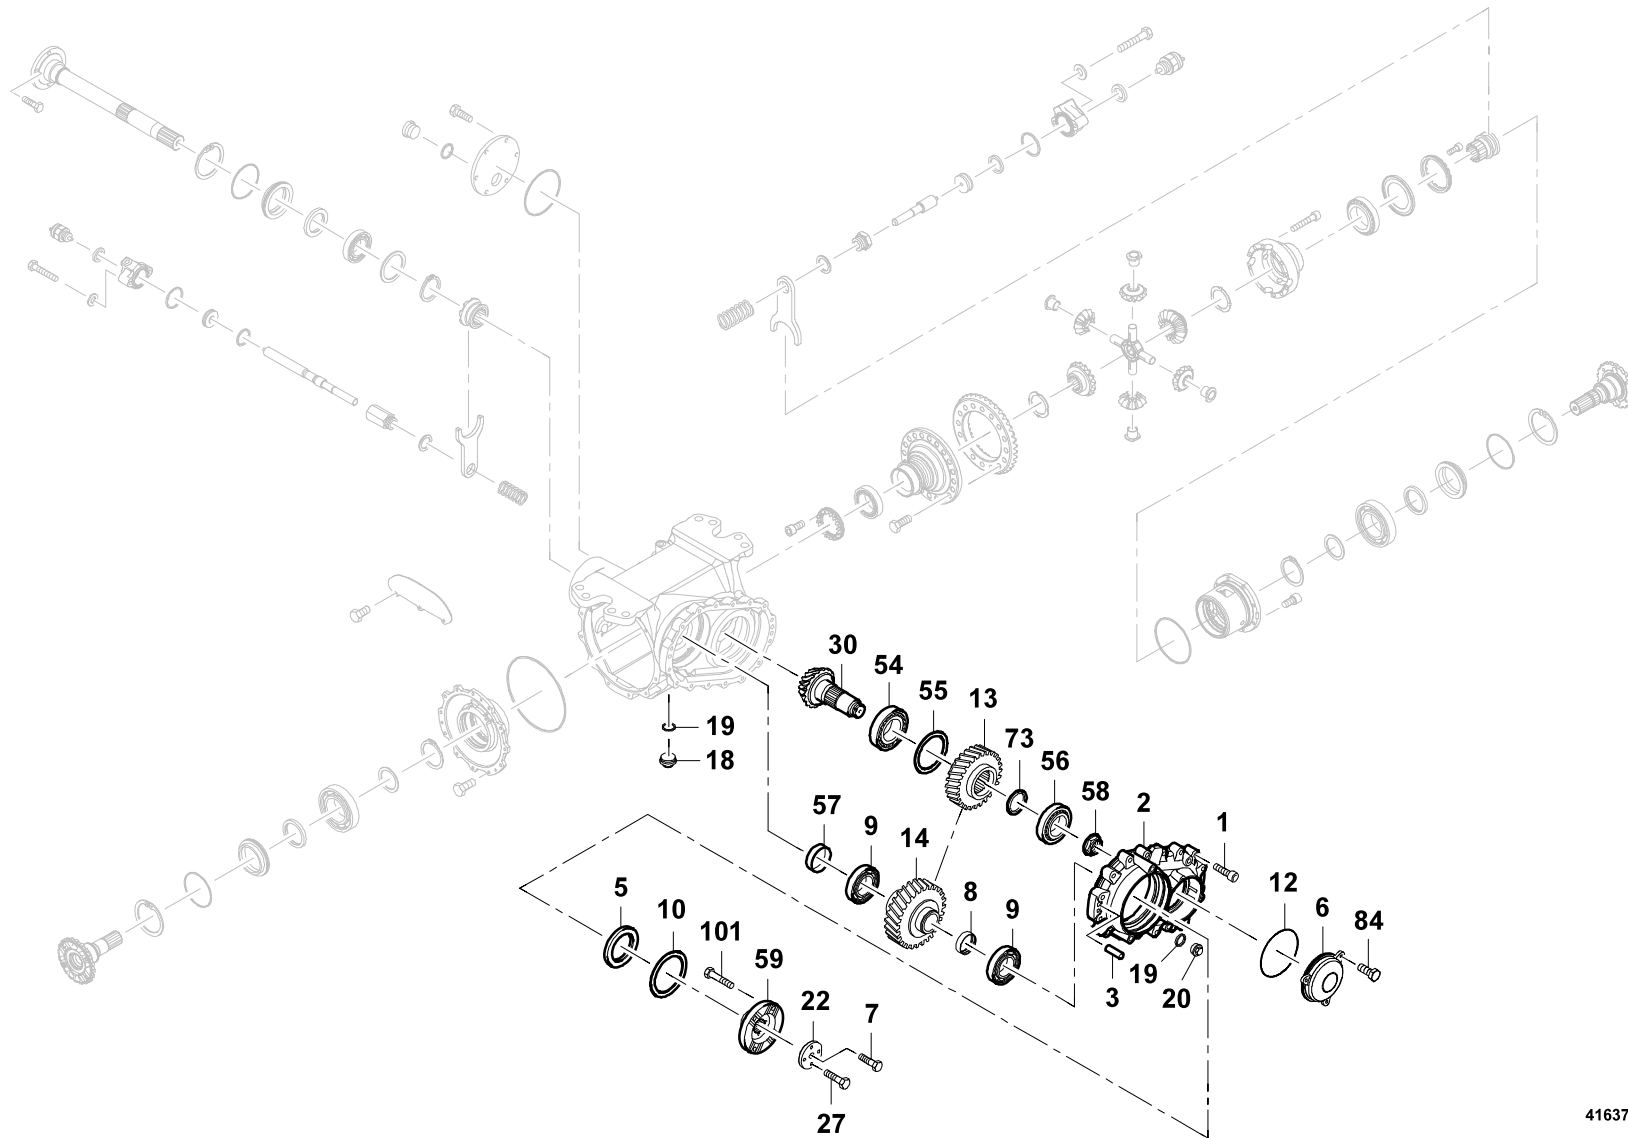

**GROVE**

ACHSANTRIEB

AXLE DRIVE

BILDTADEL  
PICTORIAL DISPLAY**GMK4080-3**

04.16

**4163732-ETL B**

1/4

4163732-B-BL01-0416-0000

**GROVE**

ACHSANTRIEB

AXLE DRIVE

BILDТАFЕL  
PICTORIAL DISPLAY**GMK4080-3**

04.16

**4163732-ETL B**

2/4

**GROVE**

ACHSANTRIEB

AXLE DRIVE

BILDTADEL  
PICTORIAL DISPLAY**GMK4080-3**

04.16

**4163732-ETL B**

3/4

4163732-B-BL03-0416-0000

**GROVE**

ACHSANTRIEB

AXLE DRIVE

BILDTADEL  
PICTORIAL DISPLAY**GMK4080-3**

04.16

**4163732-ETL B**

4/4