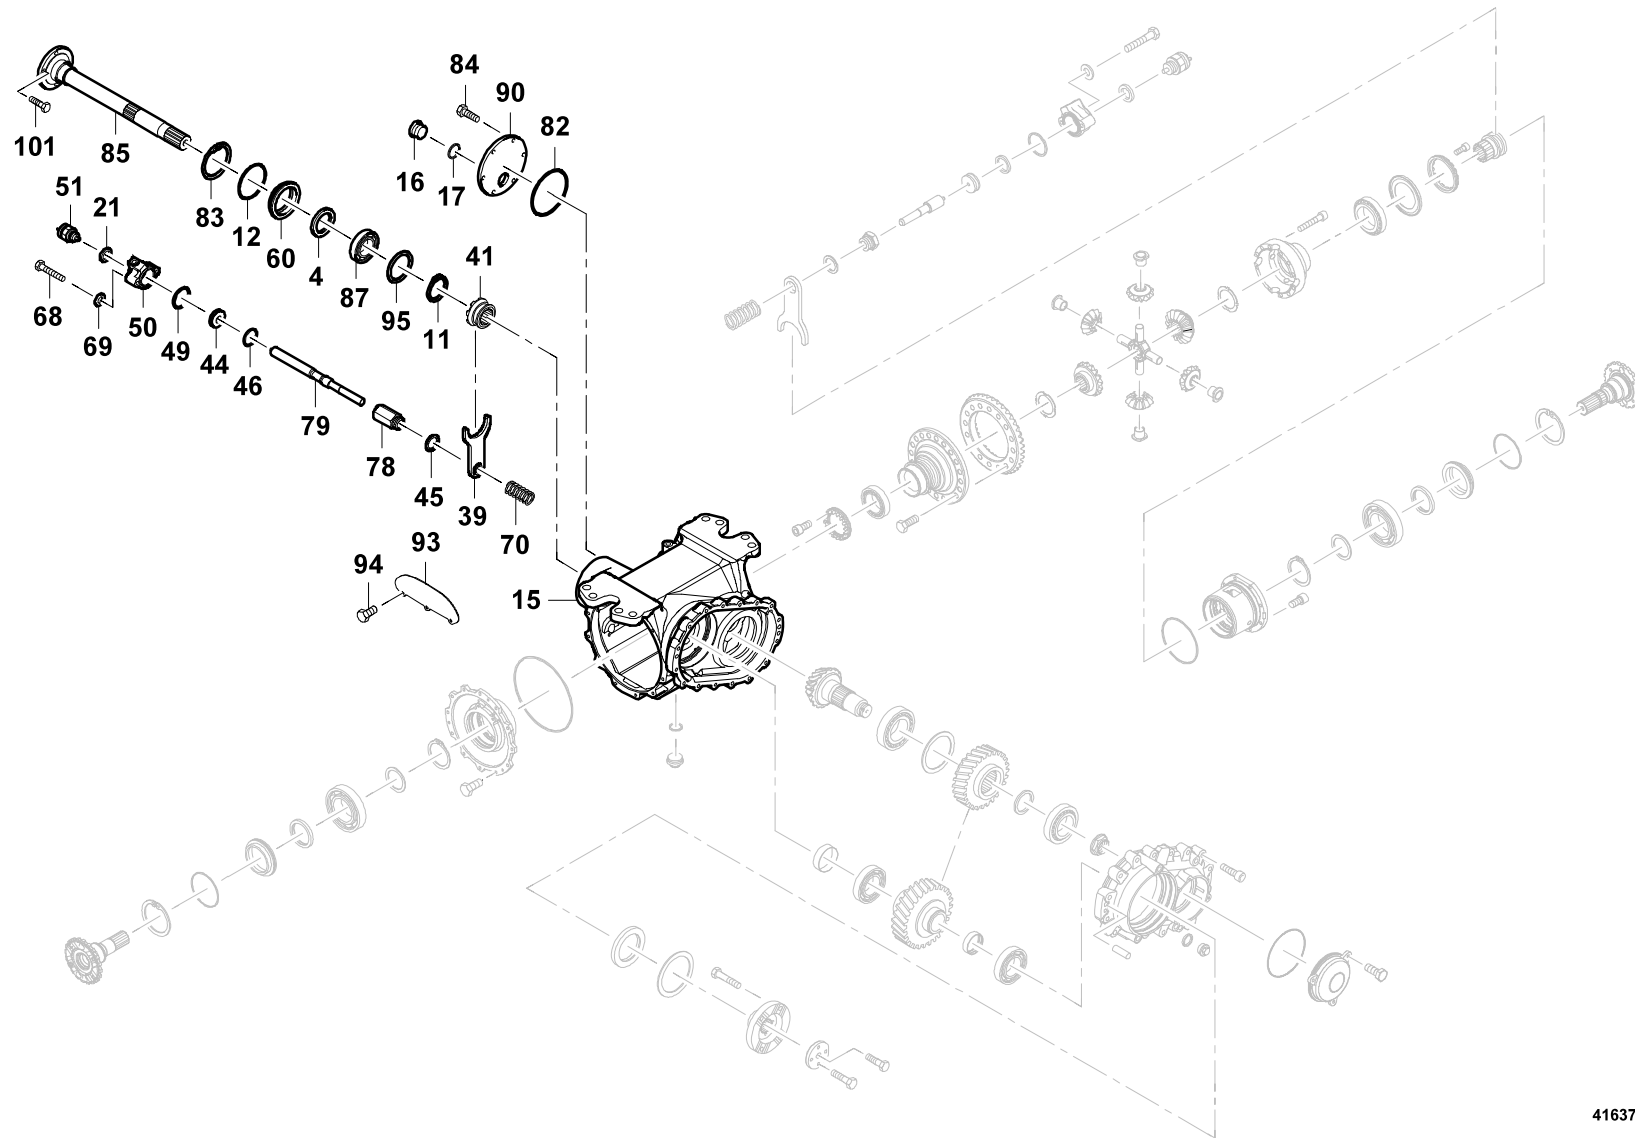

**GROVE**

ACHSANTRIEB

AXLE DRIVE

BILDTADEL  
PICTORIAL DISPLAY**GMK4080-3**

04.16

**4163732-ETL B**

1/4

4163732-B-BL01-0416-0000

**GROVE**

ACHSANTRIEB

AXLE DRIVE

BILDТАFЕL  
PICTORIAL DISPLAY**GMK4080-3**

04.16

**4163732-ETL B**

2/4

**GROVE**

ACHSANTRIEB

AXLE DRIVE

BILDTADEL  
PICTORIAL DISPLAY**GMK4080-3**

04.16

**4163732-ETL B**

3/4

4163732-B-BL03-0416-0000

**GROVE**

ACHSANTRIEB

AXLE DRIVE

BILDTADEL  
PICTORIAL DISPLAY**GMK4080-3**

04.16

**4163732-ETL B**

4/4