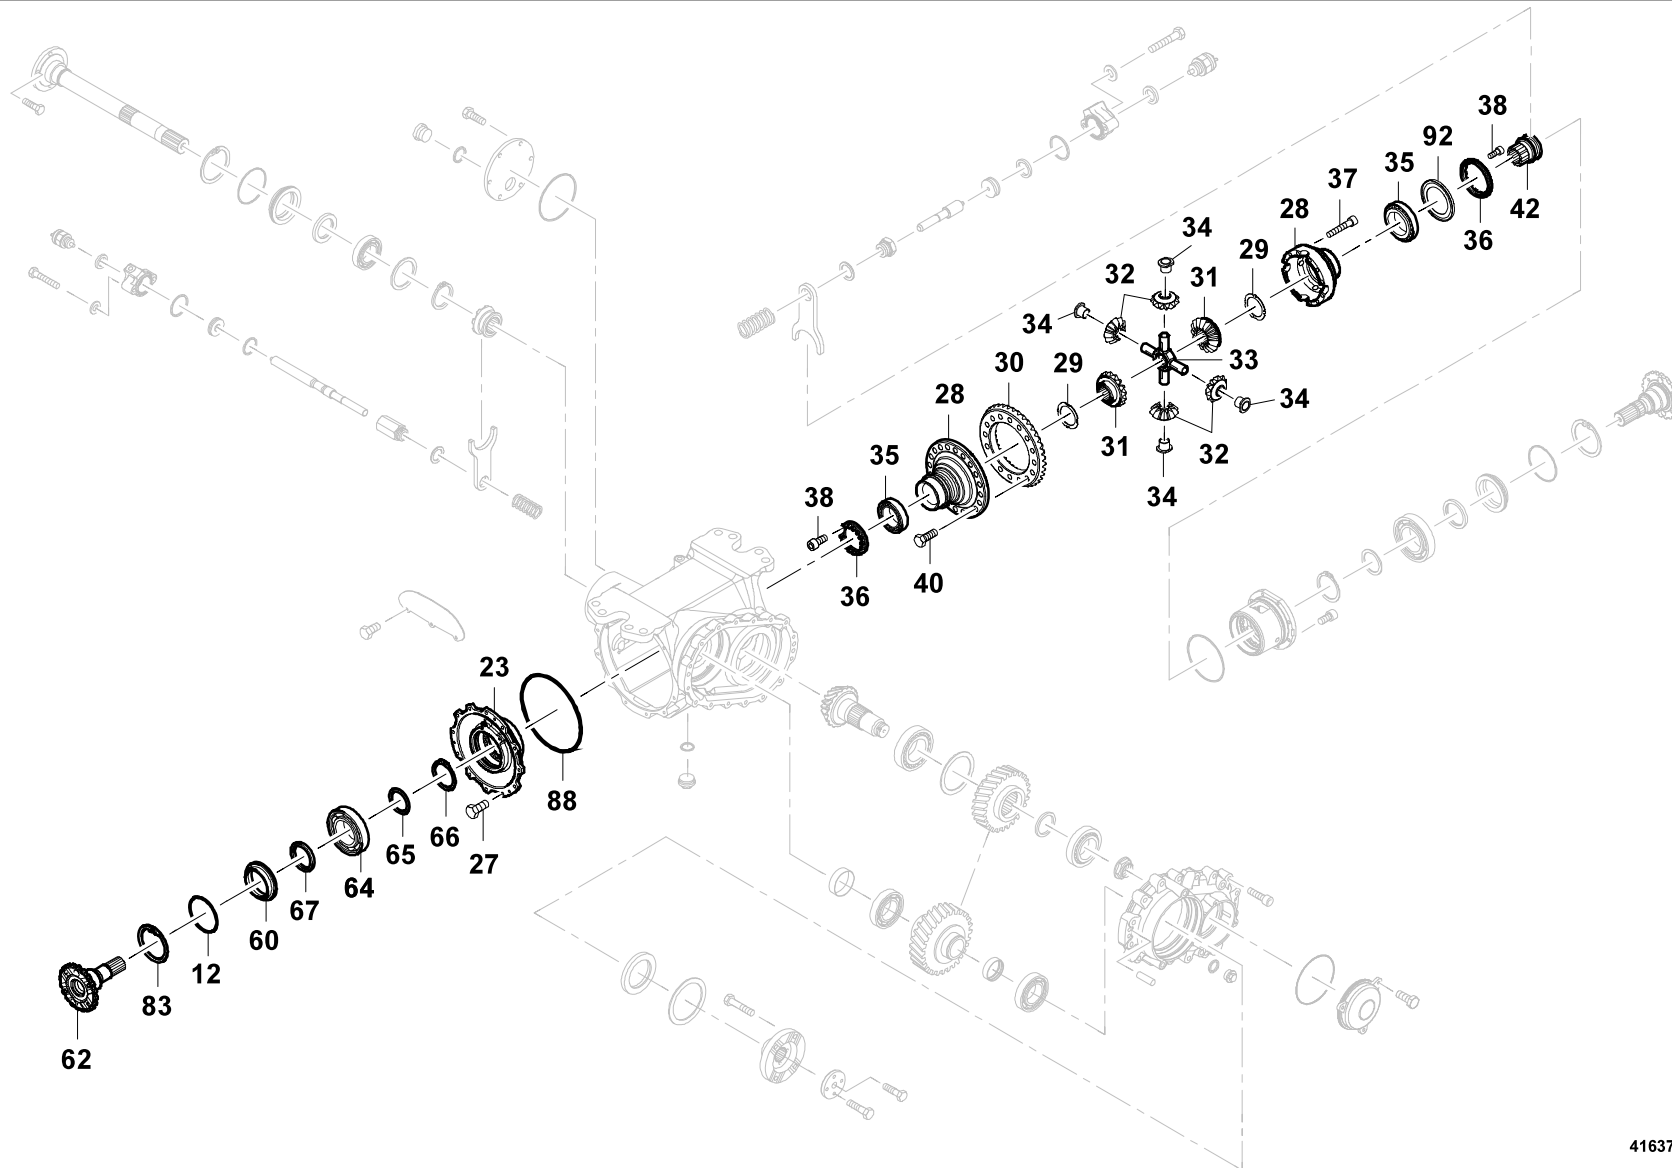

**GROVE**

ACHSANTRIEB

AXLE DRIVE

BILDTADEL  
PICTORIAL DISPLAY**GMK4080-3**

04.16

**4163732-ETL B**

1/4

4163732-B-BL01-0416-0000

**GROVE**

ACHSANTRIEB

AXLE DRIVE

BILDТАFЕL  
PICTORIAL DISPLAY**GMK4080-3**

04.16

**4163732-ETL B**

2/4

**GROVE**

ACHSANTRIEB

AXLE DRIVE

BILDTADEL  
PICTORIAL DISPLAY**GMK4080-3**

04.16

**4163732-ETL B**

3/4

4163732-B-BL03-0416-0000

**GROVE**

ACHSANTRIEB

AXLE DRIVE

BILDTADEL  
PICTORIAL DISPLAY**GMK4080-3**

04.16

**4163732-ETL B**

4/4